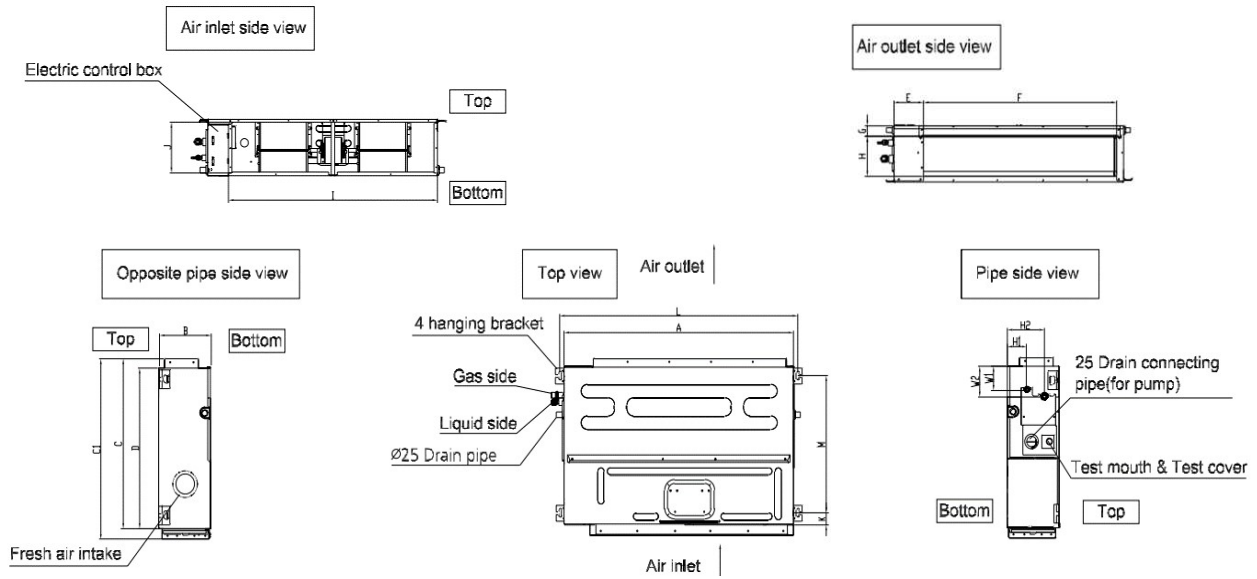

## INDOOR UNIT DRAWING

Tag	A	B	C	C1	D	E	F	G	H
inches	43.3	9.8	28.9	30.5	27.6	5.5	36.5	2	6.9
mm	1100	249	734	774	700	140	926	50	175
Tag	I	J	K	L	M	H1	H2	W1	W2
inches	39.4	9	2	44.9	23.5	3.1	5.9	5.1	6.1
mm	1001	228	50	1140	598	80	150	130	155